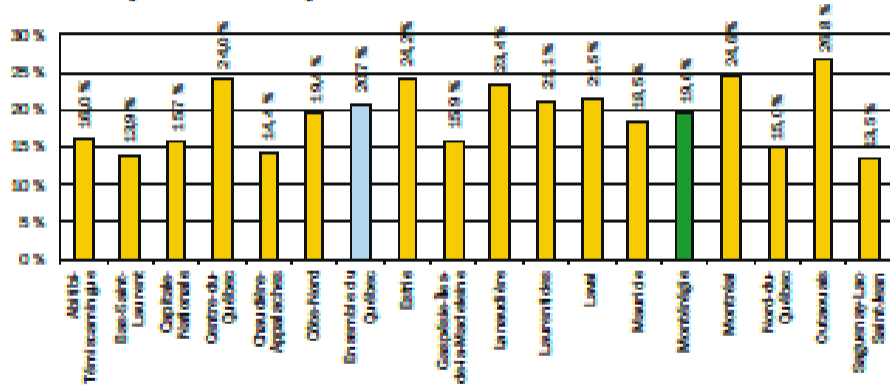

Taux de sortie sans diplôme ni qualification, selon la région administrative de l'école fréquentée, réseau public, 2008-2009

Source : MELS, AQR, 2010.

Taux de sortie sans diplôme ni qualification, selon la région administrative de l'école fréquentée, réseau privé 2008-2009