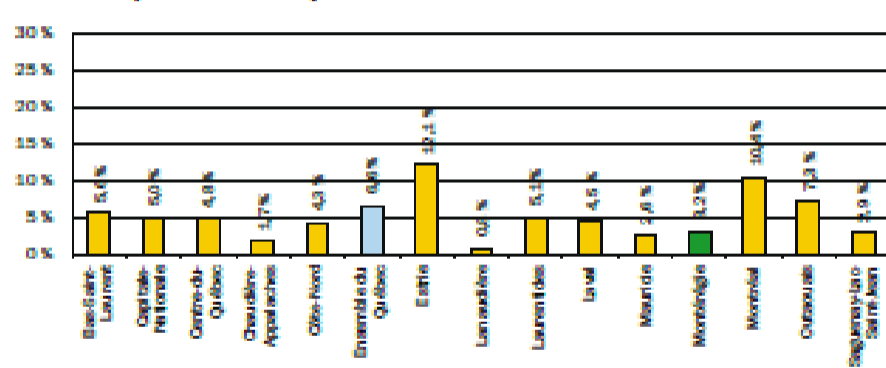

Taux de sortie sans diplôme ni qualification, selon la région administrative de l'école fréquentée, réseau public, 2008-2009

Source : MELS, AQR, 2010.

Taux de sortie sans diplôme ni qualification, selon la région administrative de l'école fréquentée, réseau privé 2008-2009